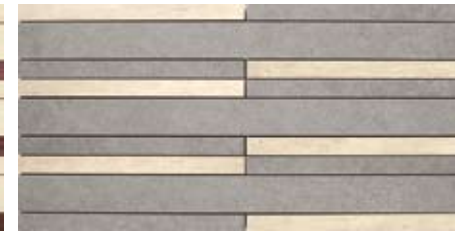

WOMAN'S WORLD Collection

LUXURY – für das bisschen Luxus im Leben

SICILIA
66,6x33,3 SWG66004

TORINO
66,6x33,3 SWG66005

VERONA
66,6x33,3 SWG66003

MARFIL
66,6x33,3 SWG66001

PIASENTINA
66,6x33,3 SWG66002

MARFIL MODUL
66,6x33,3 SWG66309

PIASENTINA MODUL
66,6x33,3 SWG66310

 STUFE MIT RILLE 33,3x33,3

SWG32007 MARFIL | SWG32008 PIASENTINA | SWG32009 VERONA | SWG32010 SICILIA
SWG32011 TORINO

 ECKSTUFE MIT RILLE 33,3x33,3

SWG32507 MARFIL | SWG32508 PIASENTINA | SWG32509 VERONA | SWG32510 SICILIA
SWG32511 TORINO