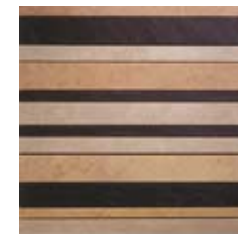

WOMAN'S WORLD Collection NATURAL – Natürlichkeit, die Sicherheit verspricht

BLACK
60x30 SWN63001

RED
60x30 SWN63002

CREAM
60x30 SWN63011

BERGAHORN
60x15 SWN65001

WALNUSS
60x15 SWN65003

EICHE
60x15 SWN65002

BLACK MODUL 60
60x30 SWN37003

RED MODUL 60
60x30 SWN37009

CREAM MODUL 60
60x30 SWN37011

NATURAL MODUL 15
30x30 SWN37001

STUFE MIT RILLE 30x30

SWN33001 BLACK | SWN33002 RED | SWN33011 CREAM

ECKSTUFE MIT RILLE 30x30

SWN33501 BLACK | SWN33502 RED | SWN33511 CREAM

SOCKEL 7x30

SWG37501 BLACK | SWG37502 RED | SWN37511 CREAM

Technische Details: Frostsicher/Rutschfestigkeit R11 / Abrieb Klasse 5 / Fleckenbeständig / Wasseraufnahme < 0,05 %

**SCHÖNER
WOHNEN** FLIESEN[®]